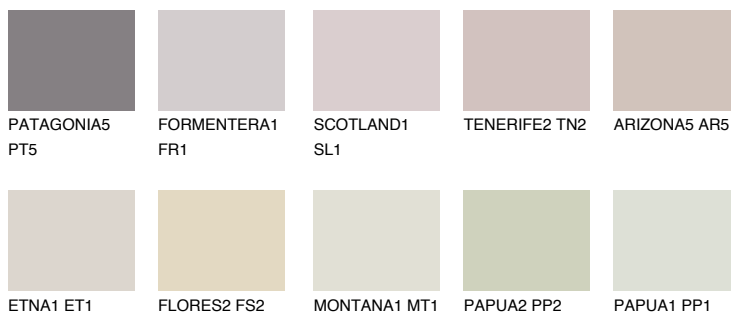

MINORCA2 MN2

64% **TSR** 63%

Ujemajoče se barve

BARVE PALETTE COLOURS OF NATURE

Barve palete Intense

Za več informacij o zaključnih slojih in barvah obiščite

www.ceresit.si