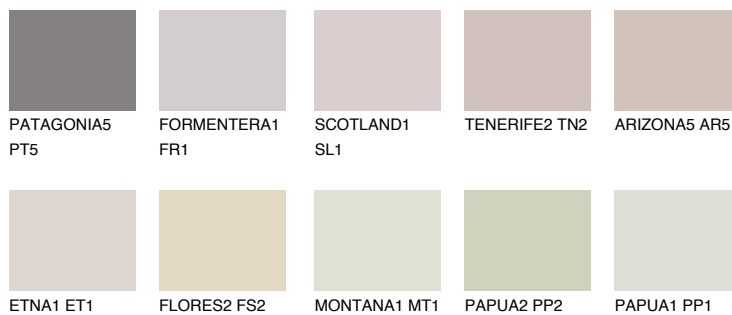

MINORCA2 MN2

64% **TSR** 63%

Ujemajoče se barve

BARVE PALETTE COLOURS OF NATURE

Barve palete Intense

Za več informacij o zaključnih slojih in barvah obiščite

www.ceresit.si