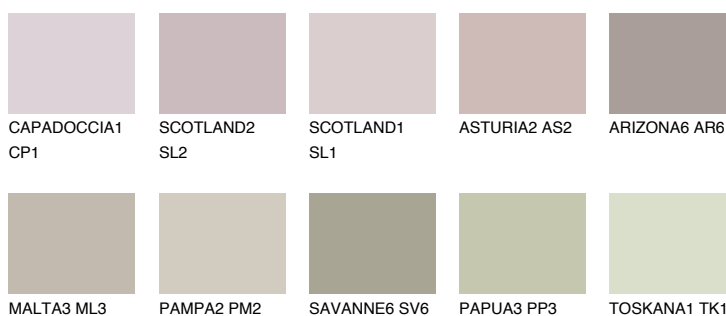

MINORCA3 MN3

48% **TSR** 44%

Ujemajoče se barve

BARVE PALETTE COLOURS OF NATURE

Barve palete Intense

Za več informacij o zaključnih slojih in barvah obiščite

www.ceresit.si