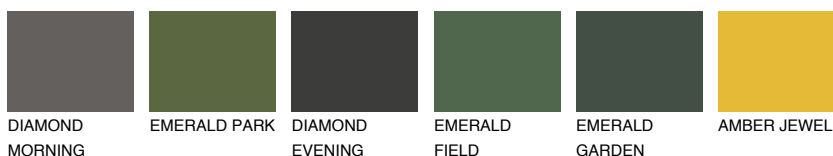

MINORCA3 MN3

48% **TSR** 44%

Ujemajoče se barve

BARVE PALETTE COLOURS OF NATURE

Barve palete Intense

Za več informacij o zaključnih slojih in barvah obiščite

www.ceresit.si