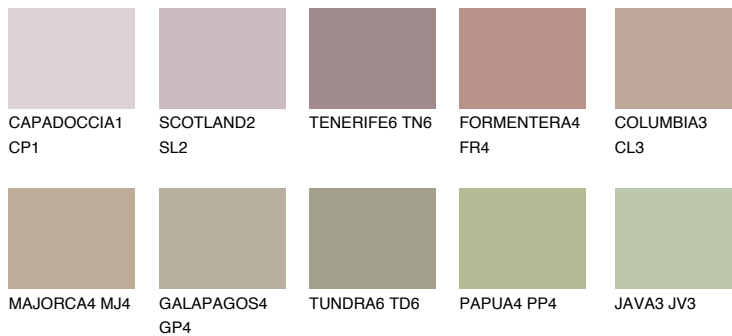

**MINORCA4 MN4**☀ 40% **TSR** 41%**Ujemajoče se barve****BARVE PALETTE COLOURS OF NATURE****Barve palete Intense**

Za več informacij o zaključnih slojih in barvah obiščite

www.ceresit.si