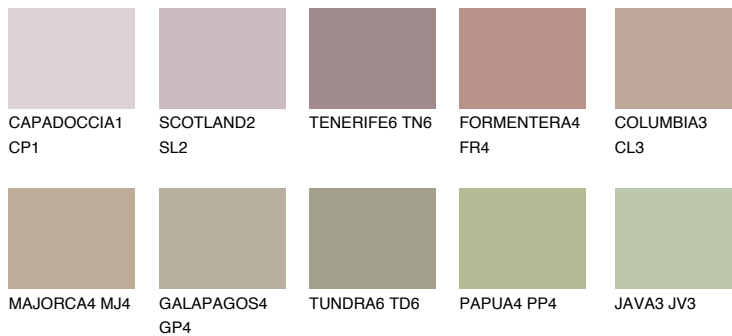

MINORCA4 MN4

40% **TSR** 41%

Ujemajoče se barve

BARVE PALETTE COLOURS OF NATURE

Barve palete Intense

Za več informacij o zaključnih slojih in barvah obiščite

www.ceresit.si