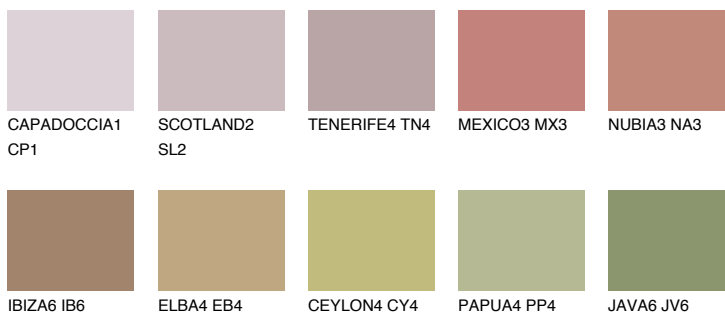

**MINORCA5 MN5**☀ 27% **TSR 30%****Ujemajoče se barve****BARVE PALETTE COLOURS OF NATURE****Barve palete Intense**

Za več informacij o zaključnih slojih in barvah obiščite

[www.ceresit.si](http://www.ceresit.si)