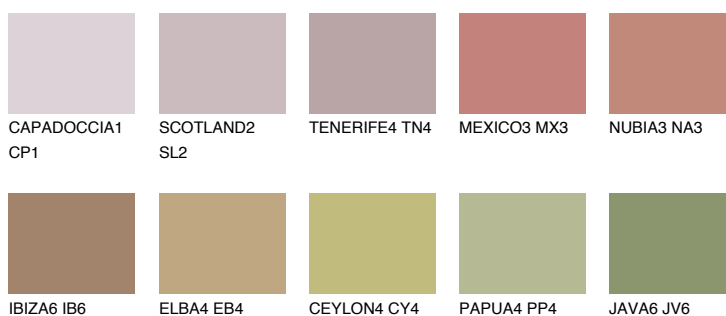

**MINORCA5 MN5**☀ 27% **TSR 30%****Ujemajoče se barve****BARVE PALETTE COLOURS OF NATURE****Barve palete Intense**

Za več informacij o zaključnih slojih in barvah obiščite

www.ceresit.si