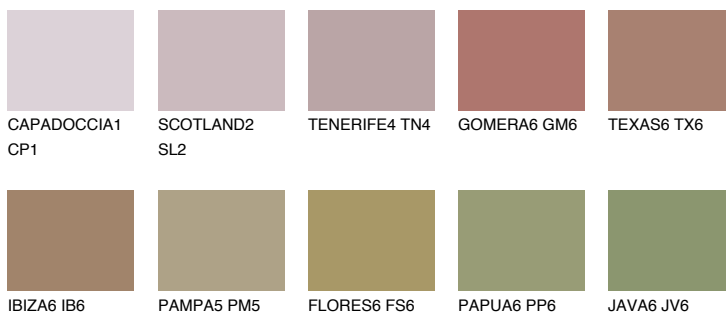

MINORCA6 MN6

☀️ 19% **TSR 20%**

Ujemajoče se barve

BARVE PALETTE COLOURS OF NATURE

Barve palete Intense

Za več informacij o zaključnih slojih in barvah obiščite

www.ceresit.si