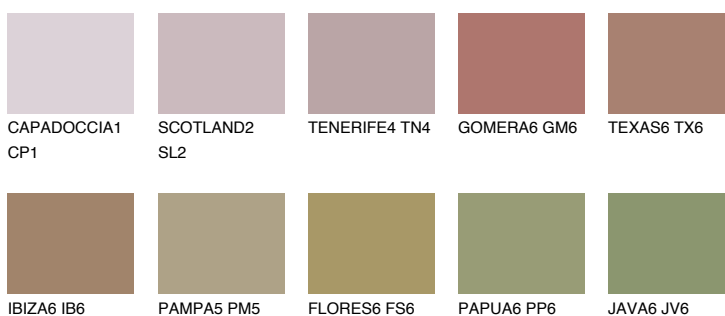

**MINORCA6 MN6**☀️ 19% **TSR** 20%**Ujemajoče se barve****BARVE PALETTE COLOURS OF NATURE****Barve palette Intense**

Za več informacij o zaključnih slojih in barvah obiščite

www.ceresit.si