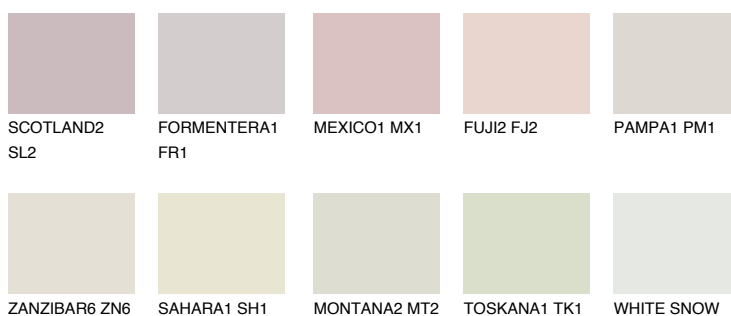


**MADEIRA1 MD1**74% **TSR** 72%**Ujemajoče se barve****BARVE PALETTE COLOURS OF NATURE****Barve palete Intense**

Za več informacij o zaključnih slojih in barvah obiščite

www.ceresit.si