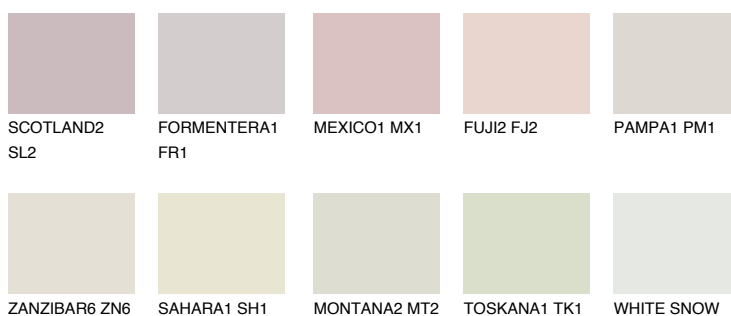

## Ujemajoče se barve

### BARVE PALETTE COLOURS OF NATURE

### Barve palete Intense

Za več informacij o zaključnih slojih in barvah obiščite

[www.ceresit.si](http://www.ceresit.si)