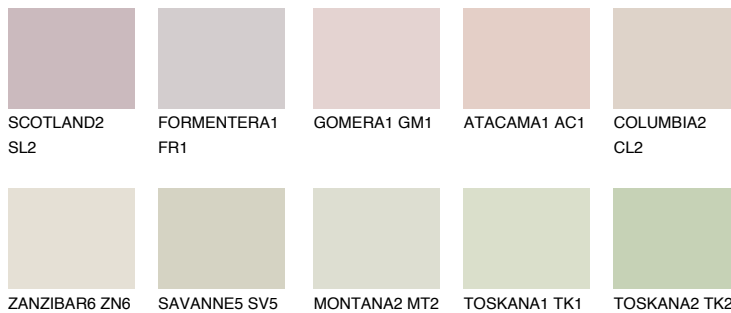


**MADEIRA2 MD2**66% **TSR** 64%**Ujemajoče se barve****BARVE PALETTE COLOURS OF NATURE****Barve palette Intense**

Za več informacij o zaključnih slojih in barvah obiščite

www.ceresit.si