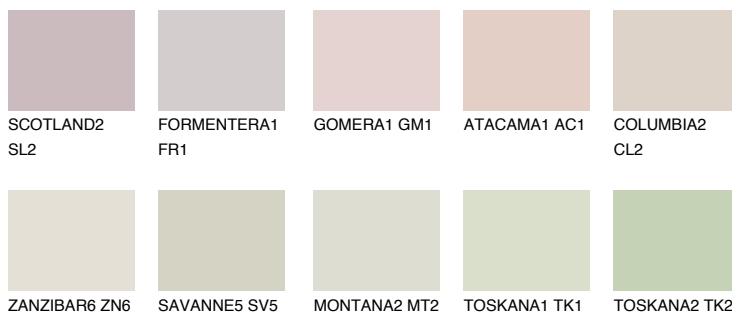

MADEIRA2 MD2

66% **TSR** 64%

Ujemajoče se barve

BARVE PALETTE COLOURS OF NATURE

Barve palete Intense

Za več informacij o zaključnih slojih in barvah obiščite

www.ceresit.si