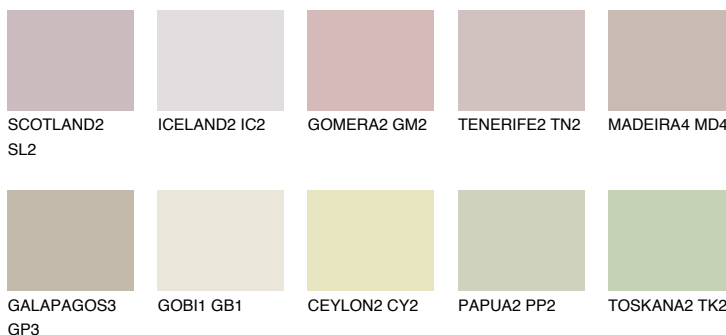

**MADEIRA3 MD3**☀ 52% **TSR** 50%**Ujemajoče se barve****BARVE PALETTE COLOURS OF NATURE****Barve palete Intense**

Za več informacij o zaključnih slojih in barvah obiščite

www.ceresit.si