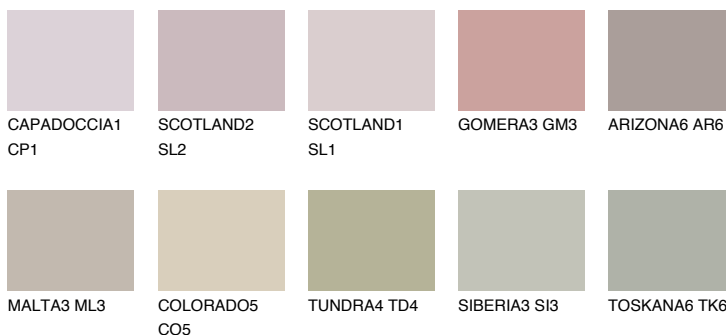

MADEIRA5 MD5

42% **TSR** 41%

Ujemajoče se barve

BARVE PALETTE COLOURS OF NATURE

Barve palete Intense

Za več informacij o zaključnih slojih in barvah obiščite

www.ceresit.si