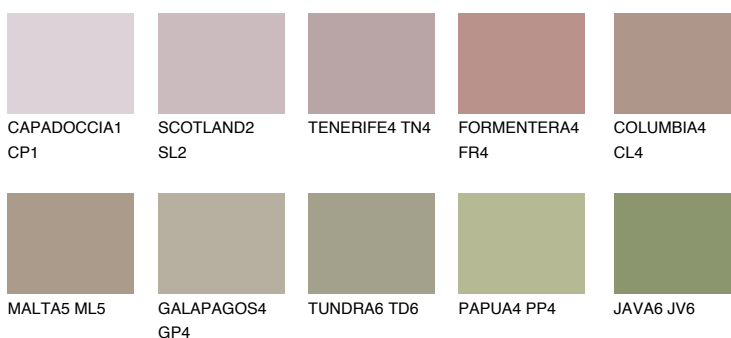

**MADEIRA6 MD6**☀ 29% **TSR** 28%**Ujemajoče se barve****BARVE PALETTE COLOURS OF NATURE****Barve palete Intense**

Za več informacij o zaključnih slojih in barvah obiščite

www.ceresit.si

Predstavljene barve se nanašajo na zaključne sloje in barve, ki jih ponuja Ceresit. Zaradi uporabe digitalnih tehnik se predstavljene barve morda ne ujemajo v celoti z dejanskimi barvami, zato jih ni mogoče šteti za zanesljivo barvno predstavitev. Priporočamo, da preverite pristne vzorce barv.