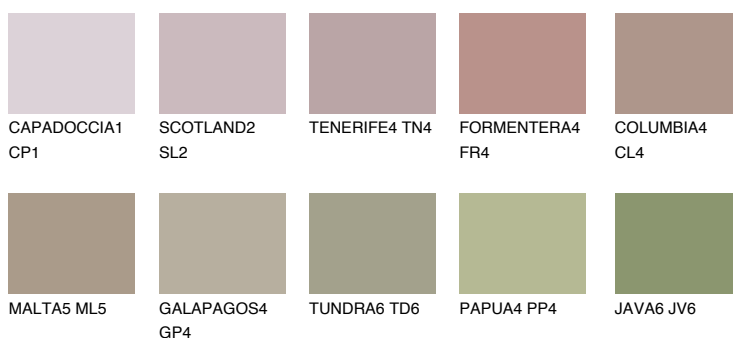

**MADEIRA6 MD6**☀ 29% **TSR** 28%**Ujemajoče se barve****BARVE PALETTE COLOURS OF NATURE****Barve palete Intense**

Za več informacij o zaključnih slojih in barvah obiščite

[www.ceresit.si](http://www.ceresit.si)