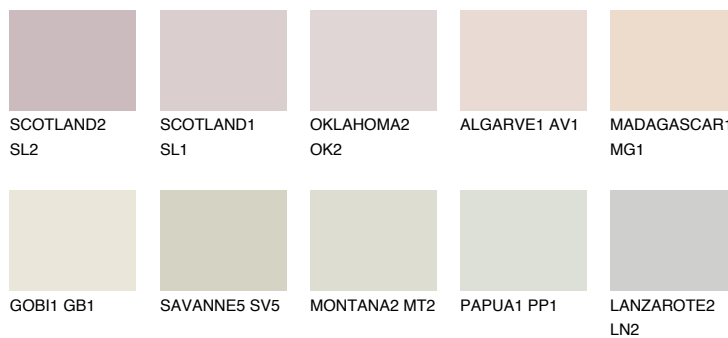


**COLUMBIA1 CL1**76% **TSR** 69%**Ujemajoče se barve****BARVE PALETTE COLOURS OF NATURE****Barve palete Intense**

Za več informacij o zaključnih slojih in barvah obiščite

www.ceresit.si