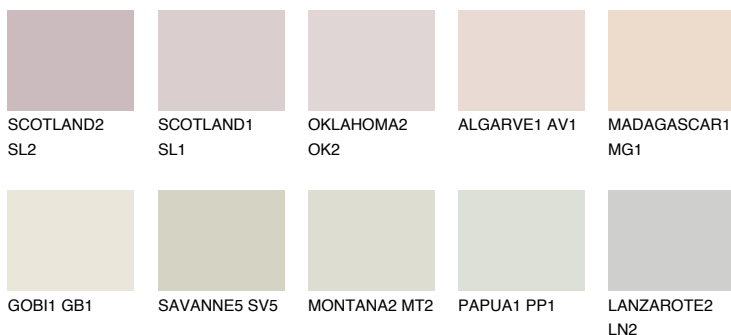


**COLUMBIA1 CL1**76% **TSR** 69%**Ujemajoče se barve****BARVE PALETTE COLOURS OF NATURE****Barve palete Intense**

Za več informacij o zaključnih slojih in barvah obiščite

www.ceresit.si