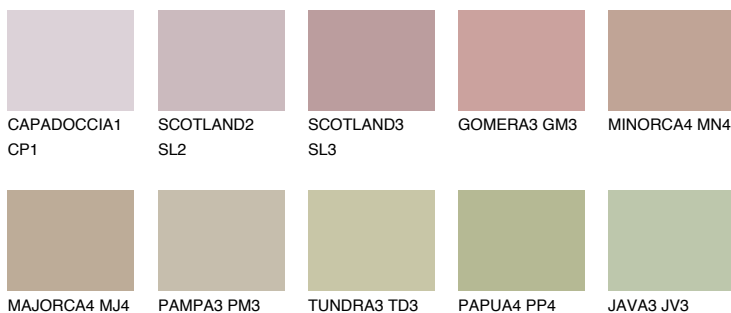

COLUMBIA3 CL3

40% **TSR** 41%

Ujemajoče se barve

BARVE PALETTE COLOURS OF NATURE

Barve palete Intense

Za več informacij o zaključnih slojih in barvah obiščite

www.ceresit.si