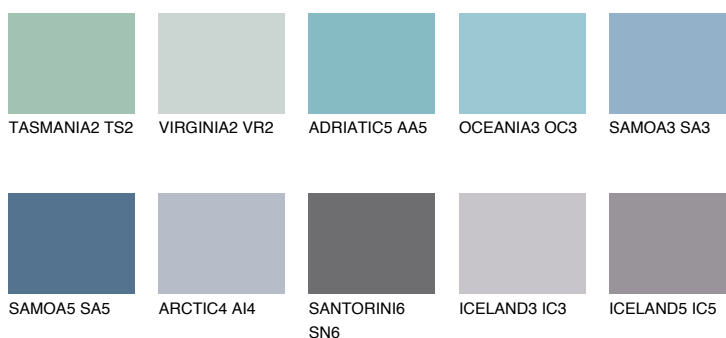

**SAMOA4 SA4**☀️ 30% **TSR 34%****Ujemajoče se barve****BARVE PALETTE COLOURS OF NATURE****Barve palete Intense**

Za več informacij o zaključnih slojih in barvah obiščite

www.ceresit.si