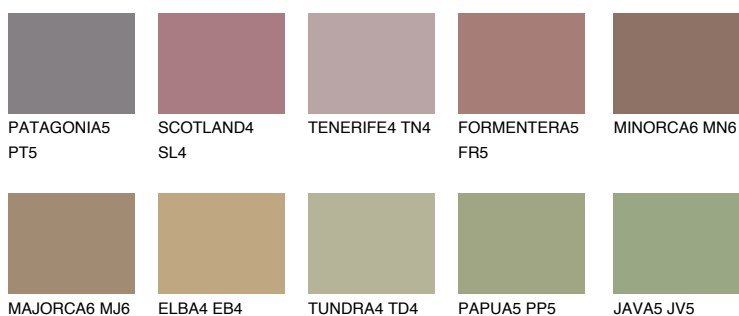


**COLUMBIA5 CL5**☀️ 18% **TSR 18%****Ujemajoče se barve****BARVE PALETE COLOURS OF NATURE****Barve palete Intense**

Za več informacij o zaključnih slojih in barvah obiščite

www.ceresit.si