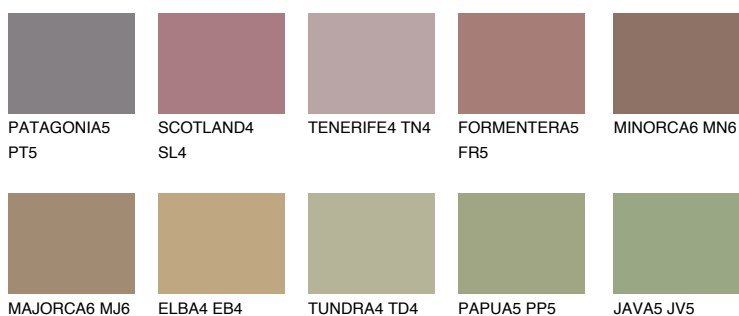

## COLUMBIA5 CL5

☀️ 18%    **TSR 18%**

### Ujemajoče se barve

#### BARVE PALETE COLOURS OF NATURE

#### Barve palete Intense

Za več informacij o zaključnih slojih in barvah obiščite

[www.ceresit.si](http://www.ceresit.si)