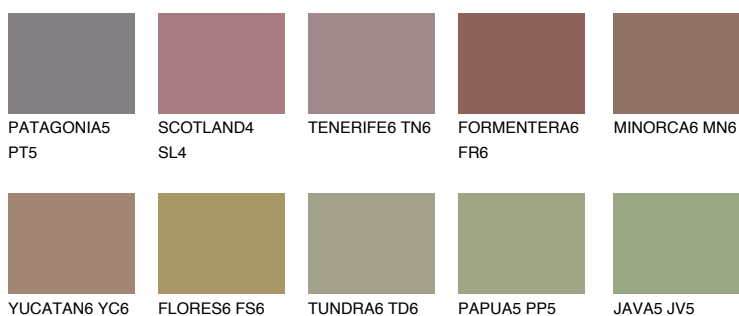

**COLUMBIA6 CL6**☀ 13% **TSR 13%****Ujemajoče se barve****BARVE PALETTE COLOURS OF NATURE****Barve palete Intense**

Za več informacij o zaključnih slojih in barvah obiščite

www.ceresit.si