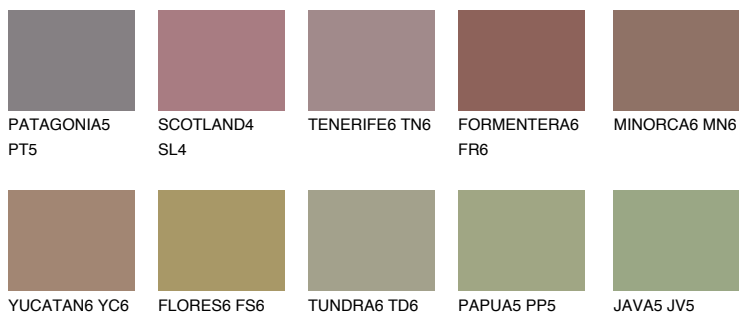

**COLUMBIA6 CL6**☀️ 13% **TSR 13%****Ujemajoče se barve****BARVE PALETE COLOURS OF NATURE****Barve palete Intense**

Za več informacij o zaključnih slojih in barvah obiščite

www.ceresit.si