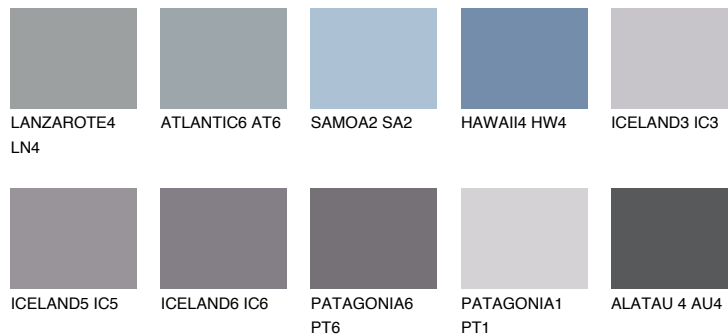

PATAGONIA4 PT4

☀ 32% **TSR** 31%

Ujemajoče se barve

BARVE PALETTE COLOURS OF NATURE

Barve palete Intense

Za več informacij o zaključnih slojih in barvah obiščite

www.ceresit.si