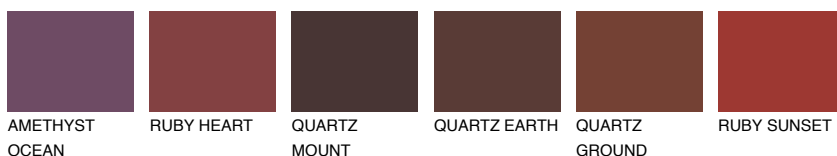

PATAGONIA5 PT5

☀ 22% **TSR** 20%

Ujemajoče se barve

BARVE PALETTE COLOURS OF NATURE

Barve palete Intense

Za več informacij o zaključnih slojih in barvah obiščite

www.ceresit.si