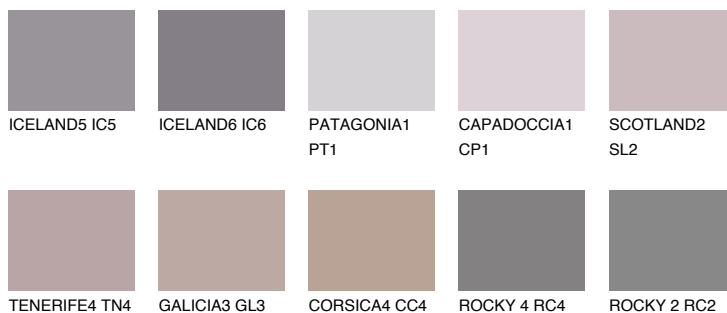

PATAGONIA5 PT5

☀ 22% **TSR** 20%

Ujemajoče se barve

BARVE PALETTE COLOURS OF NATURE

Barve palete Intense

Za več informacij o zaključnih slojih in barvah obiščite

www.ceresit.si