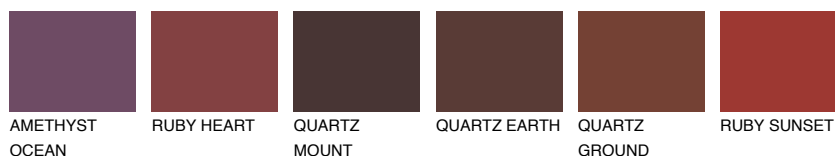

PATAGONIA5 PT5☀ 22% **TSR** 20%**Ujemajoče se barve****BARVE PALETTE COLOURS OF NATURE****Barve palete Intense**

Za več informacij o zaključnih slojih in barvah obiščite

www.ceresit.si