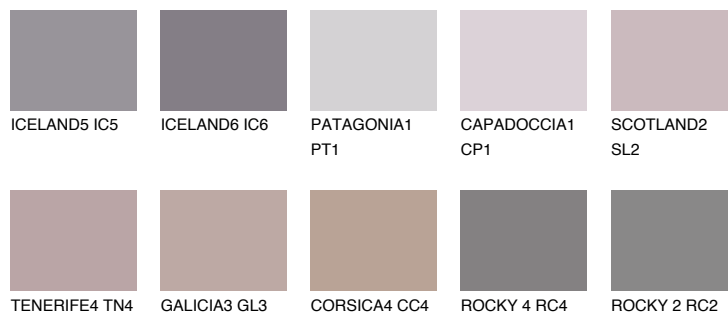

PATAGONIA5 PT5☀ 22% **TSR** 20%**Ujemajoče se barve****BARVE PALETTE COLOURS OF NATURE****Barve palete Intense**

Za več informacij o zaključnih slojih in barvah obiščite

www.ceresit.si