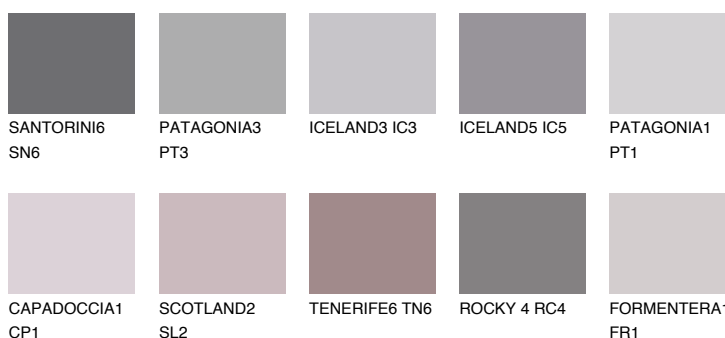

## PATAGONIA6 PT6

☀ 17% **TSR** 39%

## Ujemajoče se barve

### BARVE PALETTE COLOURS OF NATURE

### Barve palete Intense

Za več informacij o zaključnih slojih in barvah obiščite

[www.ceresit.si](http://www.ceresit.si)