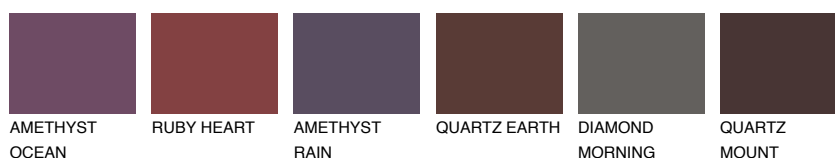

## Ujemajoče se barve

### BARVE PALETTE COLOURS OF NATURE

### Barve palete Intense

Za več informacij o zaključnih slojih in barvah obiščite

[www.ceresit.si](http://www.ceresit.si)