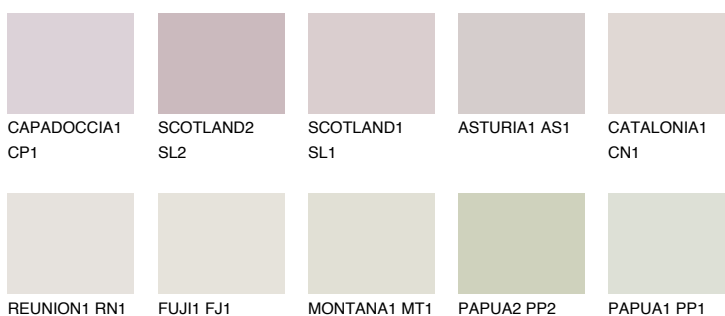

**TENERIFE1 TN1**65% **TSR** 67%**Ujemajoče se barve****BARVE PALETTE COLOURS OF NATURE****Barve palete Intense**

Za več informacij o zaključnih slojih in barvah obiščite

[www.ceresit.si](http://www.ceresit.si)