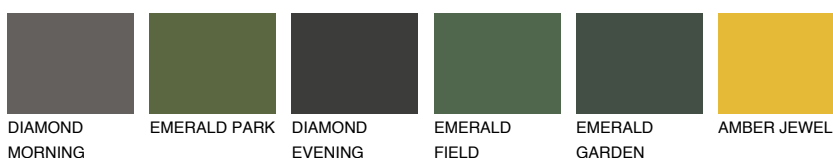

**TENERIFE1 TN1**65% **TSR** 67%**Ujemajoče se barve****BARVE PALETTE COLOURS OF NATURE****Barve palete Intense**

Za več informacij o zaključnih slojih in barvah obiščite

[www.ceresit.si](http://www.ceresit.si)