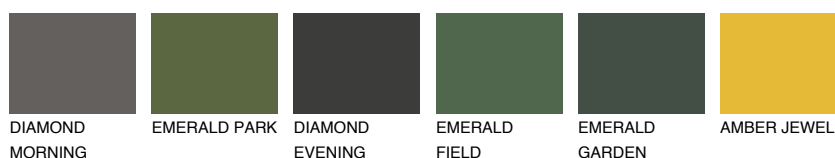

**TENERIFE1 TN1**65% **TSR** 67%**Ujemajoče se barve****BARVE PALETTE COLOURS OF NATURE****Barve palete Intense**

Za več informacij o zaključnih slojih in barvah obiščite

www.ceresit.si