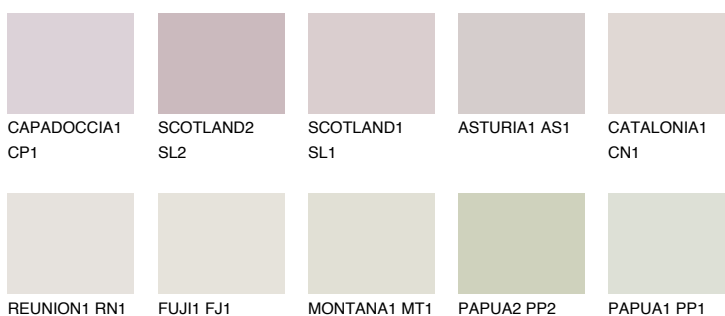

**TENERIFE1 TN1**65% **TSR** 67%**Ujemajoče se barve****BARVE PALETTE COLOURS OF NATURE****Barve palete Intense**

Za več informacij o zaključnih slojih in barvah obiščite

www.ceresit.si