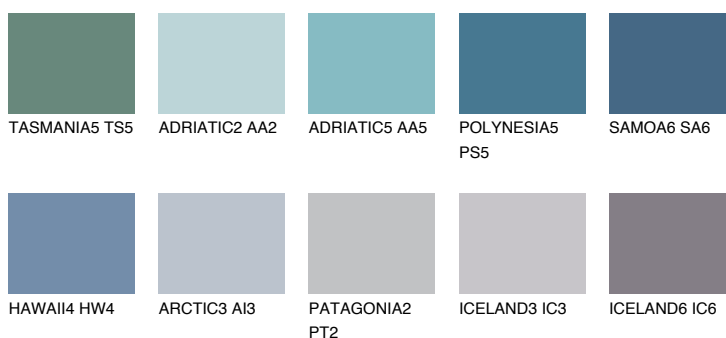

**SAMOA5 SA5**☀️ 16% **TSR** 20%**Ujemajoče se barve****BARVE PALETTE COLOURS OF NATURE****Barve palete Intense**

Za več informacij o zaključnih slojih in barvah obiščite

www.ceresit.si