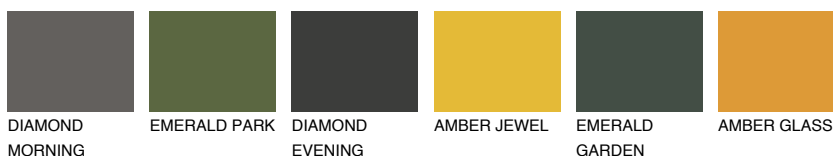

TENERIFE2 TN2

56% **TSR** 60%

Ujemajoče se barve

BARVE PALETTE COLOURS OF NATURE

Barve palete Intense

Za več informacij o zaključnih slojih in barvah obiščite

www.ceresit.si