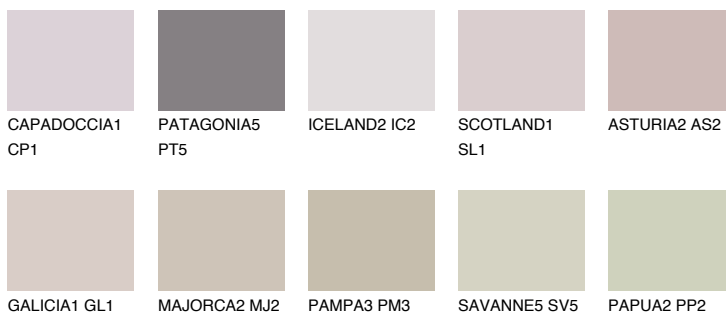

TENERIFE2 TN2

56% **TSR** 60%

Ujemajoče se barve

BARVE PALETTE COLOURS OF NATURE

Barve palete Intense

Za več informacij o zaključnih slojih in barvah obiščite

www.ceresit.si