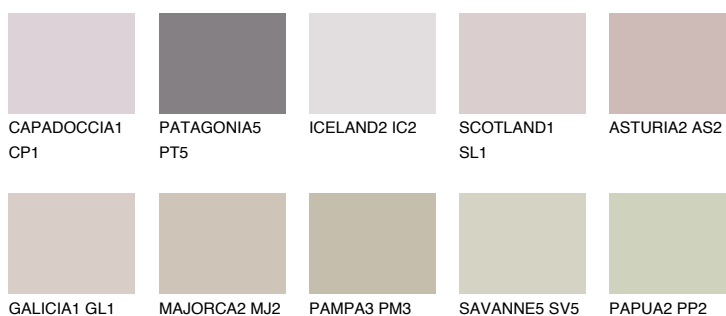

TENERIFE2 TN2

56% **TSR** 60%

Ujemajoče se barve

BARVE PALETTE COLOURS OF NATURE

Barve palete Intense

Za več informacij o zaključnih slojih in barvah obiščite

www.ceresit.si