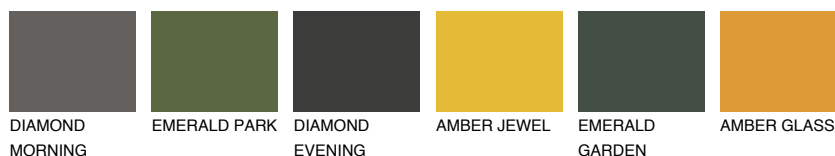

TENERIFE2 TN2

56% **TSR** 60%

Ujemajoče se barve

BARVE PALETTE COLOURS OF NATURE

Barve palete Intense

Za več informacij o zaključnih slojih in barvah obiščite

www.ceresit.si