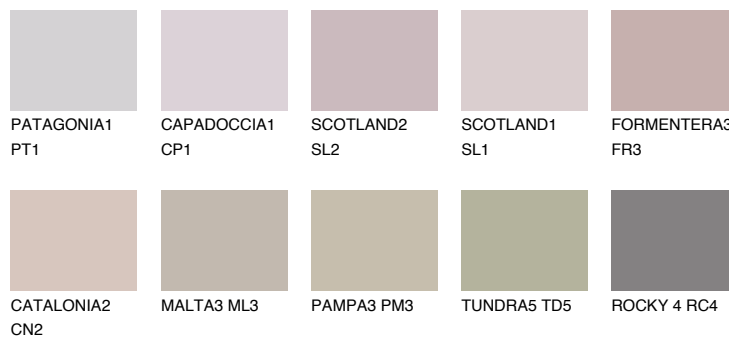

**TENERIFE4 TN4**☀ 40% **TSR 56%****Ujemajoče se barve****BARVE PALETTE COLOURS OF NATURE****Barve palete Intense**

Za več informacij o zaključnih slojih in barvah obiščite

www.ceresit.si