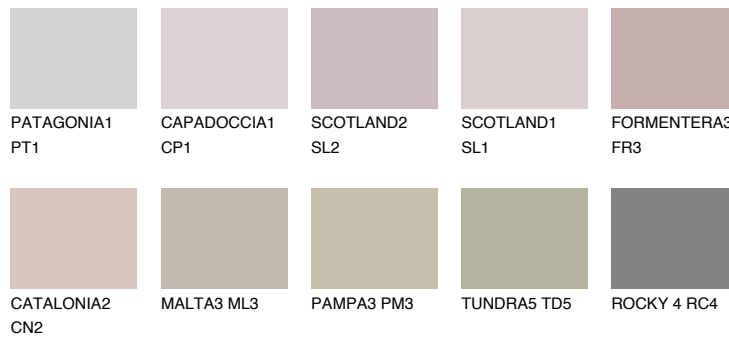

TENERIFE4 TN4

☀ 40% **TSR** 56%

Ujemajoče se barve

BARVE PALETTE COLOURS OF NATURE

Barve palete Intense

Za več informacij o zaključnih slojih in barvah obiščite

www.ceresit.si