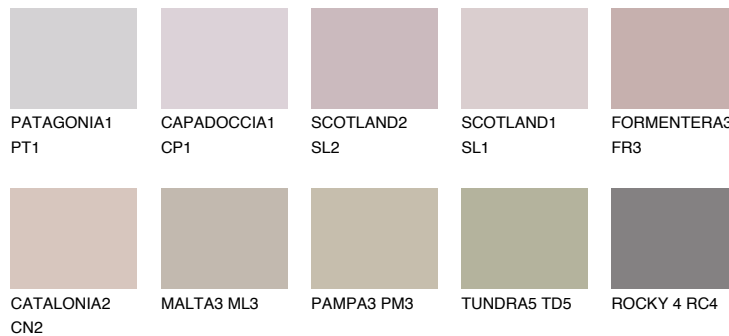

**TENERIFE4 TN4**☀ 40% **TSR 56%****Ujemajoče se barve****BARVE PALETTE COLOURS OF NATURE****Barve palete Intense**

Za več informacij o zaključnih slojih in barvah obiščite

[www.ceresit.si](http://www.ceresit.si)