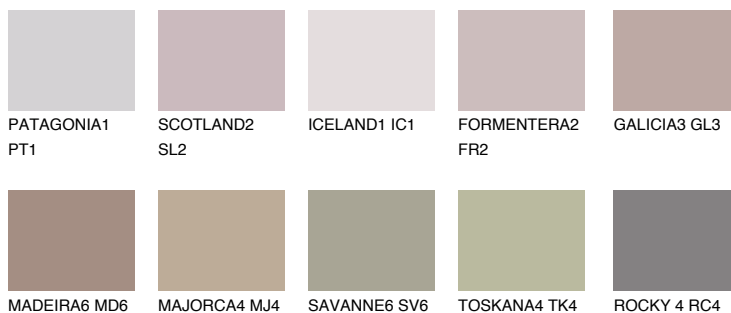

TENERIFE5 TN5

☀ 36% **TSR** 52%

Ujemajoče se barve

BARVE PALETTE COLOURS OF NATURE

Barve palete Intense

Za več informacij o zaključnih slojih in barvah obiščite

www.ceresit.si