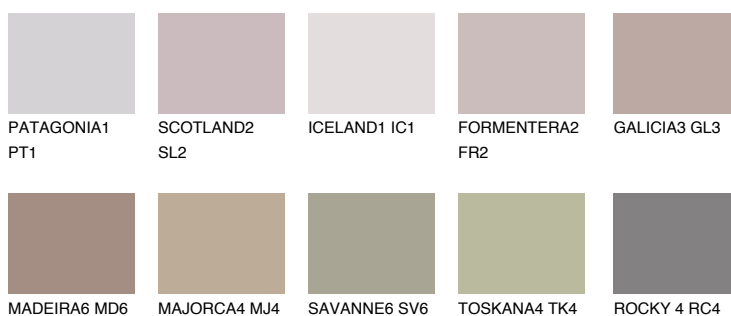

**TENERIFE5 TN5**☀ 36% **TSR** 52%**Ujemajoče se barve****BARVE PALETTE COLOURS OF NATURE****Barve palete Intense**

Za več informacij o zaključnih slojih in barvah obiščite

www.ceresit.si