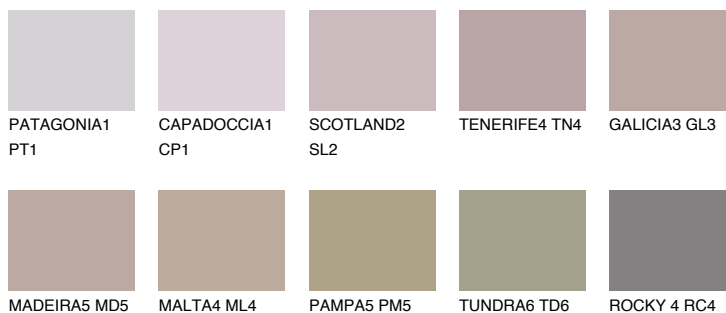

### Ujemajoče se barve

#### BARVE PALETTE COLOURS OF NATURE

#### Barve palete Intense

Za več informacij o zaključnih slojih in barvah obiščite

[www.ceresit.si](http://www.ceresit.si)