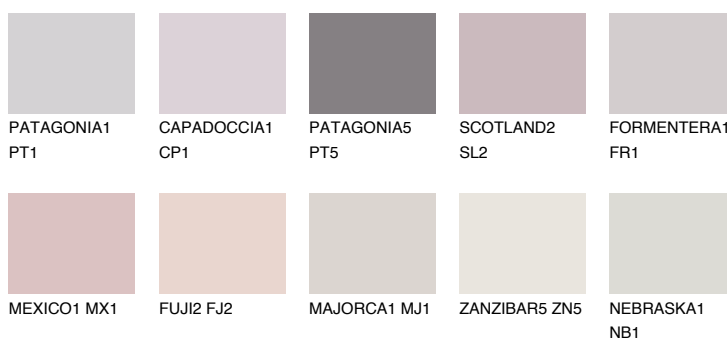


**ICELAND1 IC1**74% **TSR** 69%

Ujemajoče se barve

BARVE PALETTE COLOURS OF NATURE

Barve palete Intense

Za več informacij o zaključnih slojih in barvah obiščite

www.ceresit.si