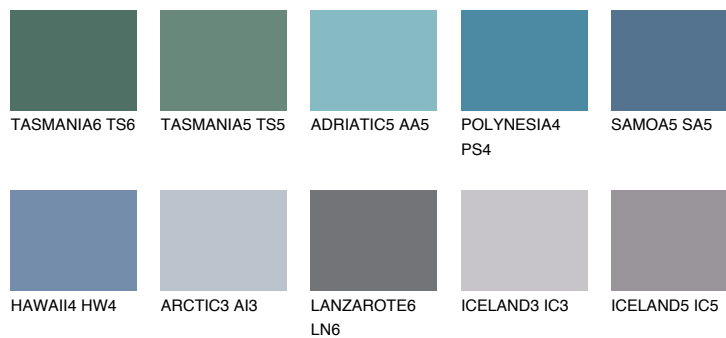

## SAMOA6 SA6

☀️ 13%    **TSR 16%**

## Ujemajoče se barve

### BARVE PALETTE COLOURS OF NATURE