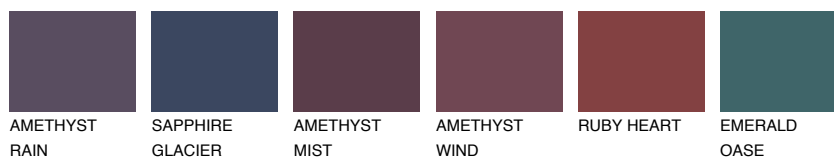

**SAMOA6 SA6**☀️ 13% **TSR 16%****Ujemajoče se barve****BARVE PALETTE COLOURS OF NATURE****Barve palete Intense**

Za več informacij o zaključnih slojih in barvah obiščite

www.ceresit.si

Predstavljene barve se nanašajo na zaključne sloje in barve, ki jih ponuja Ceresit. Zaradi uporabe digitalnih tehnik se predstavljene barve morda ne ujemajo v celoti z dejanskimi barvami, zato jih ni mogoče šteti za zanesljivo barvno predstavitev. Priporočamo, da preverite pristne vzorce barv.