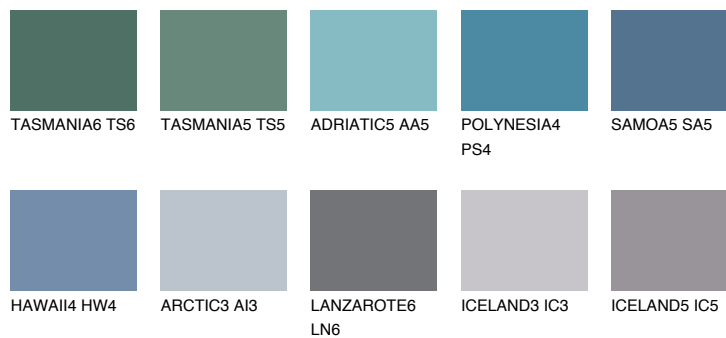

**SAMOA6 SA6**☀️ 13% **TSR 16%****Ujemajoče se barve****BARVE PALETTE COLOURS OF NATURE****Barve palete Intense**

Za več informacij o zaključnih slojih in barvah obiščite

www.ceresit.si

Predstavljene barve se nanašajo na zaključne sloje in barve, ki jih ponuja Ceresit. Zaradi uporabe digitalnih tehnik se predstavljene barve morda ne ujemajo v celoti z dejanskimi barvami, zato jih ni mogoče šteti za zanesljivo barvno predstavitev. Priporočamo, da preverite pristne vzorce barv.