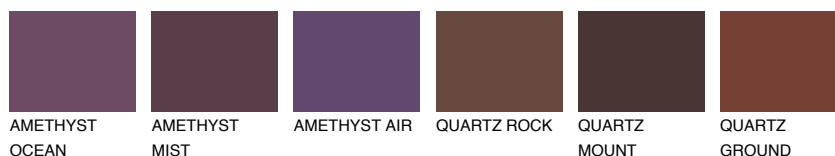

ICELAND6 IC6

☀ 22% **TSR** 22%

Ujemajoče se barve

BARVE PALETTE COLOURS OF NATURE

Barve palete Intense

Za več informacij o zaključnih slojih in barvah obiščite

www.ceresit.si