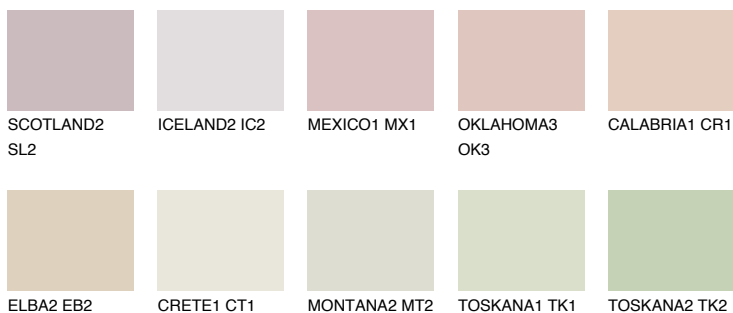

## ARIZONA1 AR1

67% **TSR** 67%

### Ujemajoče se barve

#### BARVE PALETTE COLOURS OF NATURE

#### Barve palete Intense

Za več informacij o zaključnih slojih in barvah obiščite

[www.ceresit.si](http://www.ceresit.si)