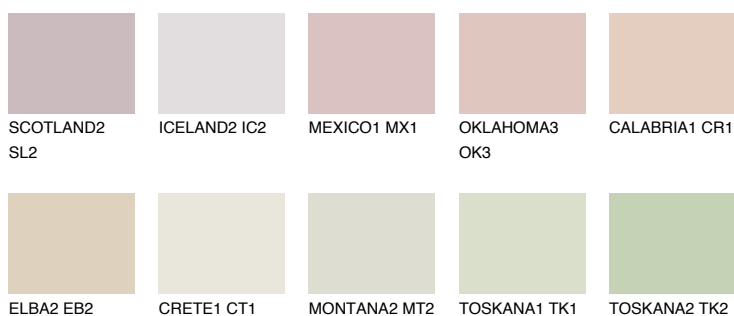

## ARIZONA1 AR1

67% **TSR** 67%

### Ujemajoče se barve

#### BARVE PALETTE COLOURS OF NATURE

#### Barve palete Intense

Za več informacij o zaključnih slojih in barvah obiščite

[www.ceresit.si](http://www.ceresit.si)