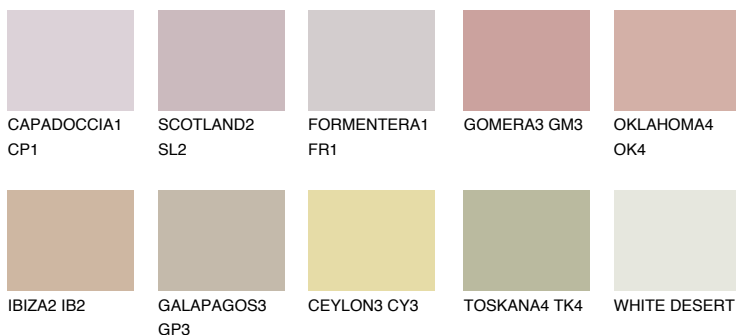

ARIZONA4 AR4

☀ 44% **TSR** 47%

Ujemajoče se barve

BARVE PALETTE COLOURS OF NATURE

Barve palete Intense

Za več informacij o zaključnih slojih in barvah obiščite

www.ceresit.si