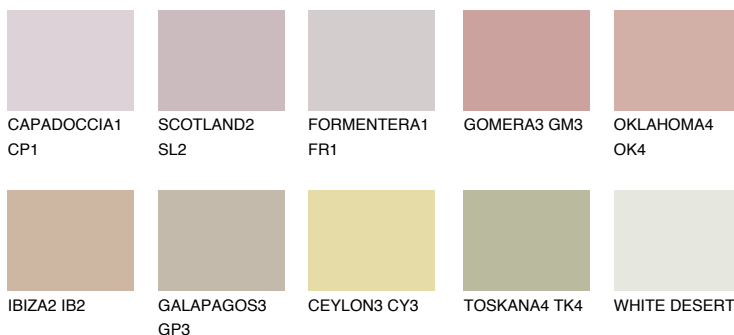

ARIZONA4 AR4

44% **TSR** 47%

Ujemajoče se barve

BARVE PALETTE COLOURS OF NATURE

Barve palete Intense

Za več informacij o zaključnih slojih in barvah obiščite

www.ceresit.si