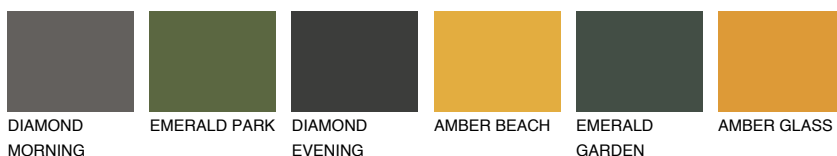

ARIZONA4 AR4

44% **TSR** 47%

Ujemajoče se barve

BARVE PALETTE COLOURS OF NATURE

Barve palete Intense

Za več informacij o zaključnih slojih in barvah obiščite

www.ceresit.si