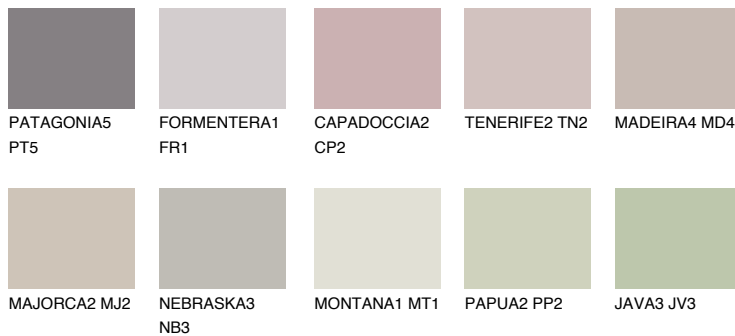

**ARIZONA5 AR5**56% **TSR** 54%**Ujemajoče se barve****BARVE PALETTE COLOURS OF NATURE****Barve palete Intense**

Za več informacij o zaključnih slojih in barvah obiščite

www.ceresit.si