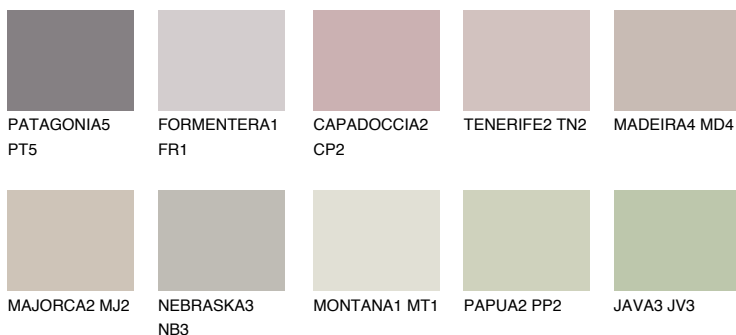

**ARIZONA5 AR5**56% **TSR** 54%**Ujemajoče se barve****BARVE PALETTE COLOURS OF NATURE****Barve palete Intense**

Za več informacij o zaključnih slojih in barvah obiščite

[www.ceresit.si](http://www.ceresit.si)