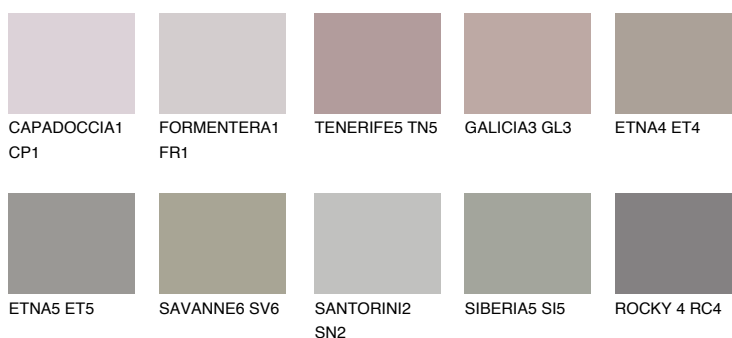

ARIZONA6 AR6

☀ 35% **TSR** 33%

Ujemajoče se barve

BARVE PALETTE COLOURS OF NATURE

Barve palete Intense

Za več informacij o zaključnih slojih in barvah obiščite

www.ceresit.si