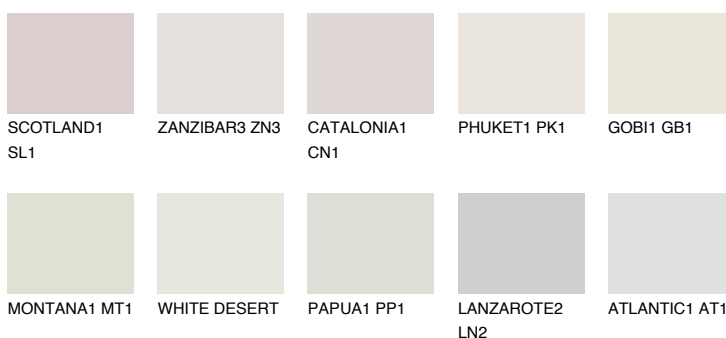

## Ujemajoče se barve

### BARVE PALETTE COLOURS OF NATURE

### Barve palete Intense

Za več informacij o zaključnih slojih in barvah obiščite

[www.ceresit.si](http://www.ceresit.si)